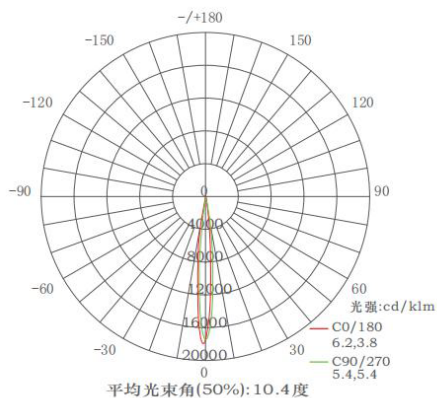

Proyectores Led

Led Wall Washer Lineal

IP66

Fijaciones y equipo eléctrico

Potencia	36W - 48W
Ángulo	10° 20° 40° 60°
Material de la lámpara	Vidrio templado
Grado IP	IP 66 Estructura impermeable
Material de cuerpo	Aleación de aluminio de calidad aeronáutica
Tensión de entrada	DC24V/AC85-265V
Factor de potencia	----
Eficiencia luminosa	75lm/W (Blanco)
Segmento de píxeles	1 pixel, 4 pixel
Ángulo	200° ajustable
Ubicación de cable	Desde abajo
Cantidad de conexión en serie	4 pcs
Control	ON-OFF/DMX512
Temperatura de trabajo	-30°C ~ +35°C
Peso	1.6 KG
Normas de certificación	GB7000.1-2015 GB7000.201-2008

Tamaño de la luminaria

Unidad (mm)

Garantía 3 años

Proyectores Led

Led Wall Washer Lineal

IP66

Distribución de la luz

Parametro Led

Chip Led	Cree/OSRAM
Chip	XTE/CLQ6B/3030
CCT	Monocolor/Blanco dual/RGBW
Vida del Led	50.000 hrs

Otros parámetros

Tamaño cable	Cable de goma de 5 clavijas (cable de alimentación de 1,0 mm ² , cable de señal de 0,3 mm ²)
Conector estanco	Aleación de aluminio de ø16 mm
Conector	Patillas macizas doradas ø 1,5 mm
Longitud de cable	150 mm
Clip de fijación	Acero inoxidable 304