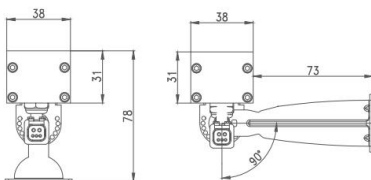

Proyectores Led

Led Wall Washer Lineal

IP66

Fijaciones y equipo eléctrico

Potencia	36W - 48W
Ángulo	10° 20° 40° 60°
Material de la lámpara	Vidrio templado
Grado IP	IP 66 Estructura impermeable
Material de cuerpo	Aleación de aluminio de calidad aeronáutica
Tensión de entrada	DC24V/AC85-265V
Factor de potencia	----
Eficiencia luminosa	75lm/W (Blanco)
Segmento de píxeles	1 pixel, 4 pixel
Ángulo	200° ajustable
Ubicación de cable	Desde abajo
Cantidad de conexión en serie	4 pcs
Control	ON-OFF/DMX512
Temperatura de trabajo	-30°C ~ +35°C
Peso	1.6 KG
Normas de certificación	GB7000.1-2015 GB7000.201-2008

Tamaño de la luminaria

Unidad (mm)

Garantía 3 años

Proyectores Led

Led Wall Washer Lineal

IP66

Distribución de la luz

Parametro Led

Chip Led	Cree/OSRAM
Chip	XTE/CLQ6B/3030
CCT	Monocolor/Blanco dual/RGBW
Vida del Led	50.000 hrs

Otros parámetros

Tamaño cable	Cable de goma de 5 clavijas (cable de alimentación de 1,0 mm ² , cable de señal de 0,3 mm ²)
Conector estanco	Aleación de aluminio de ø16 mm
Conector	Patillas macizas doradas ø 1,5 mm
Longitud de cable	150 mm
Clip de fijación	Acero inoxidable 304