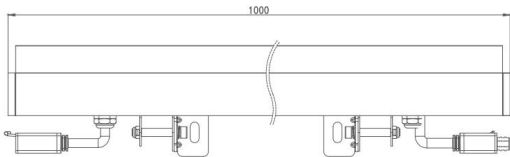

Proyectores Led

Led Wall Washer Lineal

IP66

Fijaciones y equipo eléctrico

Potencia	36W - 48W
Ángulo	10° 20° 40° 60°
Material de la lámpara	Vidrio templado
Grado IP	IP 66 Estructura impermeable
Material de cuerpo	Aleación de aluminio de calidad aeronáutica
Tensión de entrada	DC24V/AC85-265V
Factor de potencia	----
Eficiencia luminosa	75lm/W (Blanco)
Segmento de píxeles	1 pixel, 4 pixel
Ángulo	200° ajustable
Ubicación de cable	Desde abajo
Cantidad de conexión en serie	4 pcs
Control	ON-OFF/DMX512
Temperatura de trabajo	-30°C ~ +35°C
Peso	1.6 KG
Normas de certificación	GB7000.1-2015 GB7000.201-2008

Tamaño de la luminaria

Unidad (mm)

Garantía 3 años

Proyectores Led

Led Wall Washer Lineal

IP66

Distribución de la luz

Parametro Led

Chip Led	Cree/OSRAM
Chip	XTE/CLQ6B/3030
CCT	Monocolor/Blanco dual/RGBW
Vida del Led	50.000 hrs

Otros parámetros

Tamaño cable	Cable de goma de 5 clavijas (cable de alimentación de 1,0 mm ² , cable de señal de 0,3 mm ²)
Conector estanco	Aleación de aluminio de ø16 mm
Conector	Patillas macizas doradas ø 1,5 mm
Longitud de cable	150 mm
Clip de fijación	Acero inoxidable 304