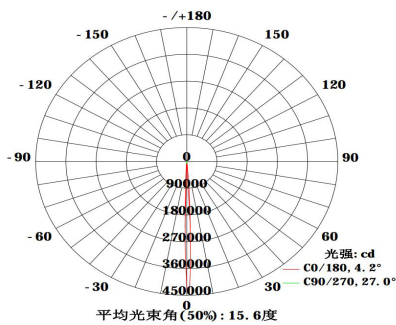

Proyectores Led Wall Washer Luz-RGBW

IP66

Distribución de la luz

Tamaño de la luminaria

Tamaño mínimo del aro

Fuente de luz

Modelo	3535 / OSRAM
Potencia	4W/led, total 72W/m
Color de temperatura	RGBW=4000K±150K
Eficiencia lumínica	100 lm/W

Fijaciones y equipos eléctricos

Ángulo	15°
Material de cuerpo	Aluminio fundido a presión
Material de la lámpara	Vidrio templado
Grado IP	IP 66
Vatios de entrada	72W±7.2W
Relación de salida de luz	90%
Voltaje de entrada	DC24V
Código de color	RAL9007
Ajuste	Soporte fijo
Vida asignada	50.000 hrs
Control y otros	DMX512-24 Pixel
Temperatura de trabajo	-30°C~+50°C