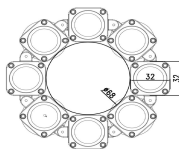

Proyectores Led Wall Washer Luz-RGBW

IP66

Distribución de la luz

Tamaño de la luminaria

Tamaño mínimo del aro

Fuente de luz

Modelo	3535 / OSRAM
Potencia	4W/led, total 72W/m
Color de temperatura	RGBW=4000K±150K
Eficiencia lumínica	100 lm/W

Fijaciones y equipos eléctricos

Ángulo	15°
Material de cuerpo	Aluminio fundido a presión
Material de la lámpara	Vidrio templado
Grado IP	IP 66
Vatios de entrada	72W±7.2W
Relación de salida de luz	90%
Voltaje de entrada	DC24V
Código de color	RAL9007
Ajuste	Soporte fijo
Vida asignada	50.000 hrs
Control y otros	DMX512-24 Pixel
Temperatura de trabajo	-30°C~+50°C