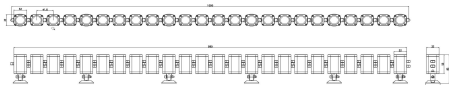

Proyectores Led Wall Washer Luz-RGBW

IP66

Distribución de la luz

Tamaño de la luminaria

Tamaño mínimo del aro

Fuente de luz

Modelo	3535 / OSRAM
Potencia	4W/led, total 72W/m
Color de temperatura	RGBW=4000K±150K
Eficiencia lumínica	100 lm/W

Fijaciones y equipos eléctricos

Ángulo	15°
Material de cuerpo	Aluminio fundido a presión
Material de la lámpara	Vidrio templado
Grado IP	IP 66
Vatios de entrada	72W±7.2W
Relación de salida de luz	90%
Voltaje de entrada	DC24V
Código de color	RAL9007
Ajuste	Soporte fijo
Vida asignada	50.000 hrs
Control y otros	DMX512-24 Pixel
Temperatura de trabajo	-30°C~+50°C