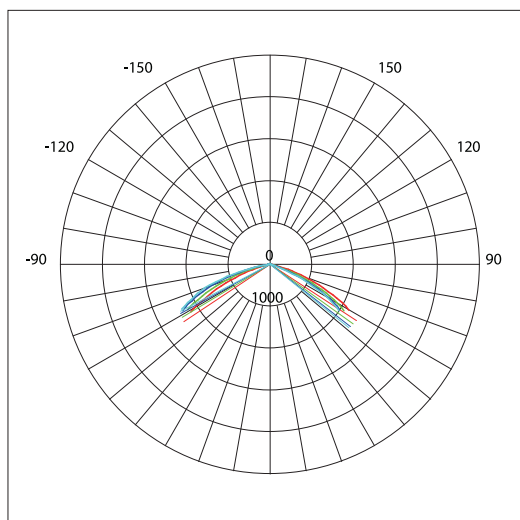

Luminaria Vial

Piatto 70W

IP66
IK08

Potencia	70W
Voltaje	100 - 277 V DC
Temperatura de color	3000°k
Diametro	380 mm
Cri	80
Chip LED	96
Lúmenes	9100lm
Eficiencia asignada	130lm/w
Factor de potencia	>0,90
Rango de temperatura	-30°C a 50°C
Grado IP	IP 66
Grado IK	IK 08
Chip	Samsung
Angulo	0.32 A
Peso	3.8 Kg
Dimensiones	540x380x60mm