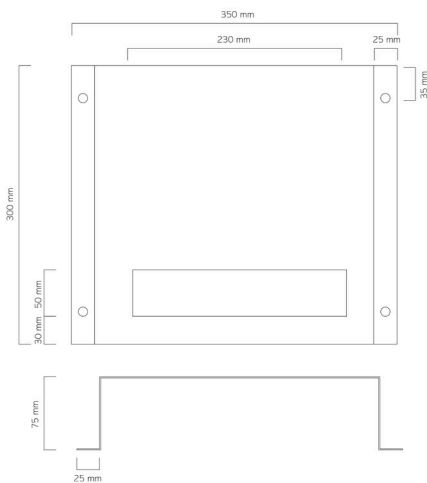

Antivandálicos

Luminaria Antivandálica 50W

LU-TERRA50W

IP66

IK10

>80CRI

Dimensiones

Potencia	50 W
Voltaje	100 - 240V
Factor de Potencia	> 0.95
Frecuencia	50 - 60 Hz
Temperatura de Color	6000°K
Lúmenes	6.500 lm
Angulo	80° x 150°
Grado IP	IP66
Grado IK	IK10
Cantidad de Led	80
Posición de uso	Horizontal
Temperatura de funcionamiento	-40°C a 50°C
Altura de montaje min -max	3 a 5 mts
Eficacia asignada	130 lm/W
Vida Asignada	80000 hrs
Distorsión Armónica total	< 15%
Indice de reproducción cromática	> 80 CRI
Driver	Meanwell