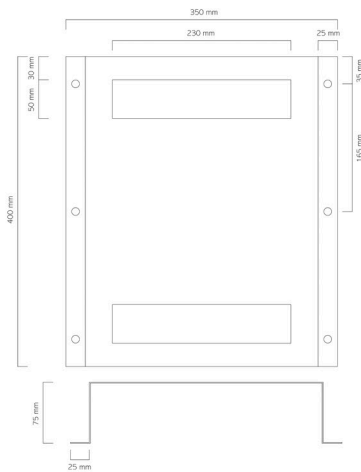

### Dimensiones

<b>Potencia</b>	100 W
<b>Voltaje</b>	100 - 240V
<b>Factor de Potencia</b>	> 0.95
<b>Frecuencia</b>	50 - 60 Hz
<b>Temperatura de Color</b>	6000°K
<b>Lúmenes</b>	13.000 lm
<b>Angulo</b>	80° x 150°
<b>Grado IP</b>	IP66
<b>Grado IK</b>	IK10
<b>Cantidad de Led</b>	80
<b>Posición de uso</b>	Horizontal
<b>Temperatura de funcionamiento</b>	-40°C a 50°C
<b>Altura de montaje min -max</b>	3 a 6 mts
<b>Eficacia asignada</b>	130 lm/W
<b>Vida Asignada</b>	80000 hrs
<b>Distorsión Armónica total</b>	< 15%
<b>Indice de reproducción cromática</b>	> 80 CRI
<b>Driver</b>	Meanwell